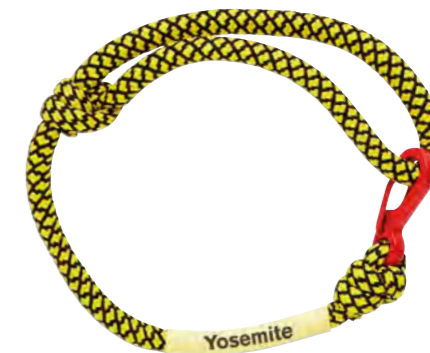

ML3010

Nastavitelný dvoubarevný náramek s potisknutelnou gumovou trubičkou a kovovým uzávěrem. Nyní k dispozici také s antibakteriální úpravou.

☐ ☒ ☐ ☐ ☐ ☐ Gumová trubička