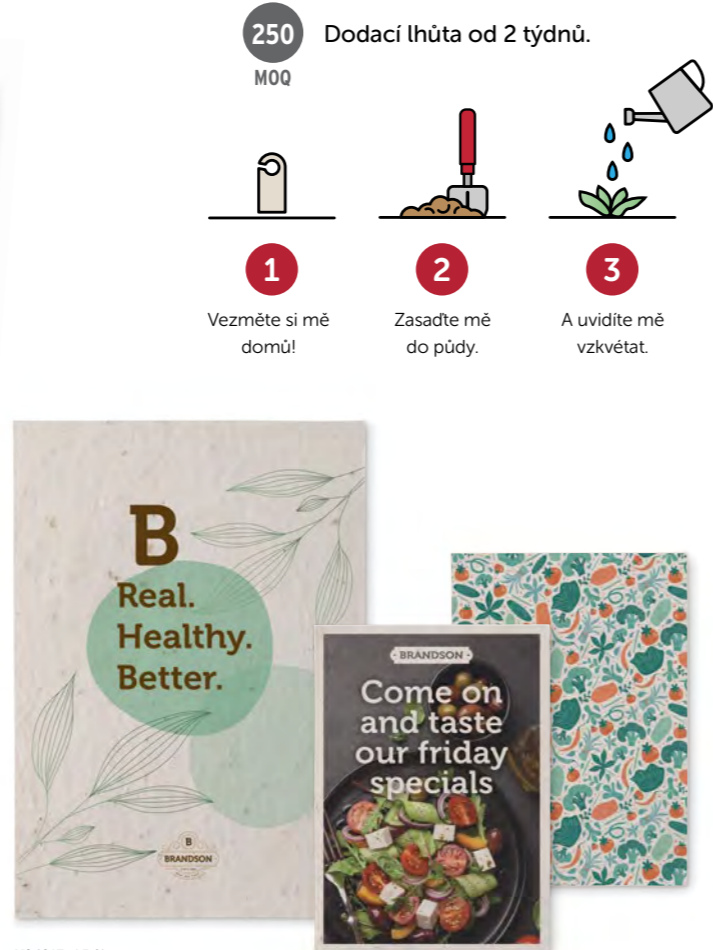

YC6915 A5 Size

YC6915

Semenný papír velikosti A5 s vaším celoplošným (fotorealistickým) potiskem.

YC6916

Semenný papír velikosti A6 s vaším celoplošným (fotorealistickým) potiskem.

250 Dodací lhůta od 2 týdnů.

MOQ

1

Vezměte si mě domů!

2

Zasadte mě do půdy.

3

A uvidíte mě vzkvétat.

500
MOQ

Dodací lhůta od 3 týdnů.