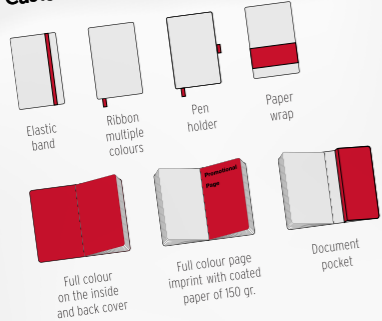

PAPÍROVÉ ZÁPISNÍKY

Navrhněte si svůj vlastní zápisník. Personalizovaný zápisník je jedním z nejlepších reklamních dávků, perfektní nosič Vaší zprávy.

Dodací termín od 4 týdnů

250

MOQ

80 gsm

Customized options