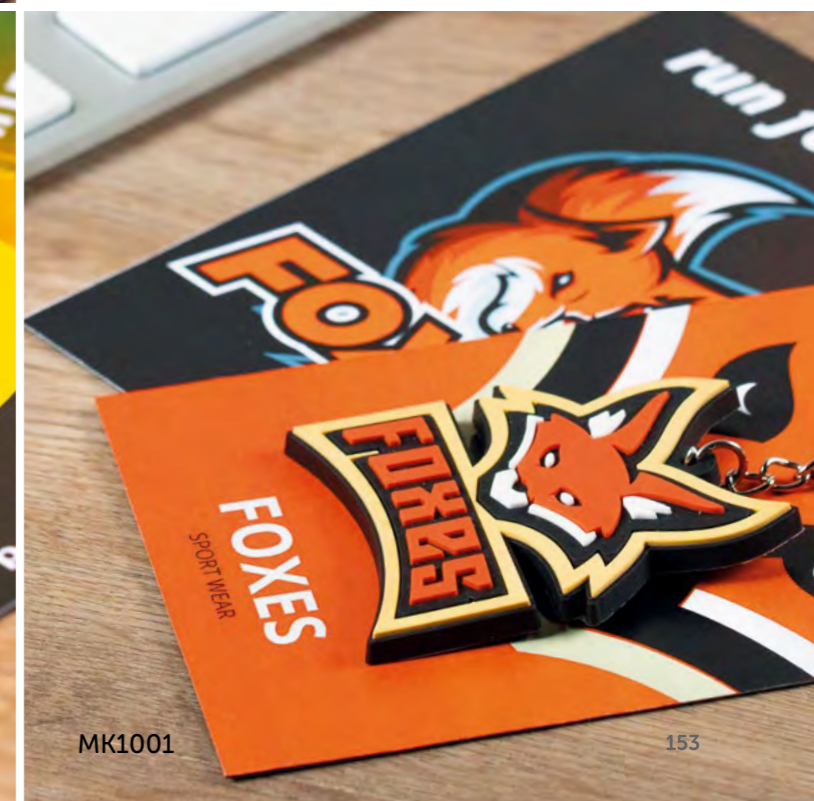

MK1001

VLASTNÍ BALENÍ

Zvolte si oboustrannou a plnobarevně potištěnou kartu a využijte celý povrch pro sdělení svojí zprávy.