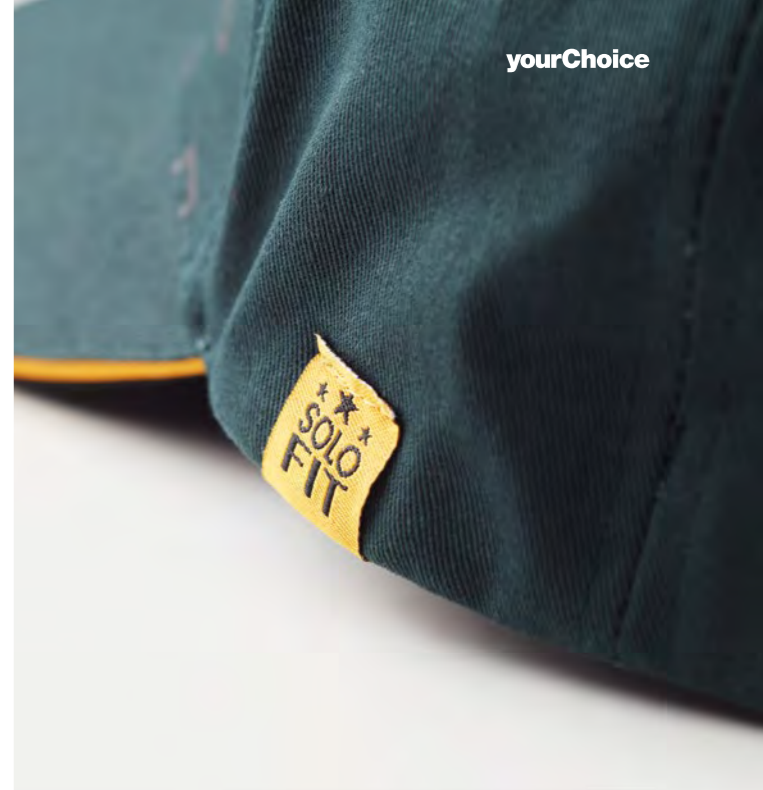

MH2206

Akrylová látka. Kšiltovka se 6ti panely a vysokým profilem snapback. Nadčasový design.

Akryl

MH2315

Strukturovaná 6ti panelová strečová kšiltovka se středním profilem ve velikosti pro dospělé. Předzahnutý sendvičový kšilt s elastickým potním páskem.

Prémiová bavlna

Roztažitelná čelenka

MH2204

Kšiltovka s 5ti panely a vysokým profilem. Přední část z polyesterové pěny, zadní část ze síťoviny.

Polyesterová pěna

Síťka

MH2314

Strečová čepice s uzavřenou zadní částí. Strukturovaná 6ti panelová kšiltovka se středním profilem ve velikosti pro dospělé. Předzahnutý kšilt s elastickým potním páskem.

Prémiová bavlna

Roztažitelná čelenka