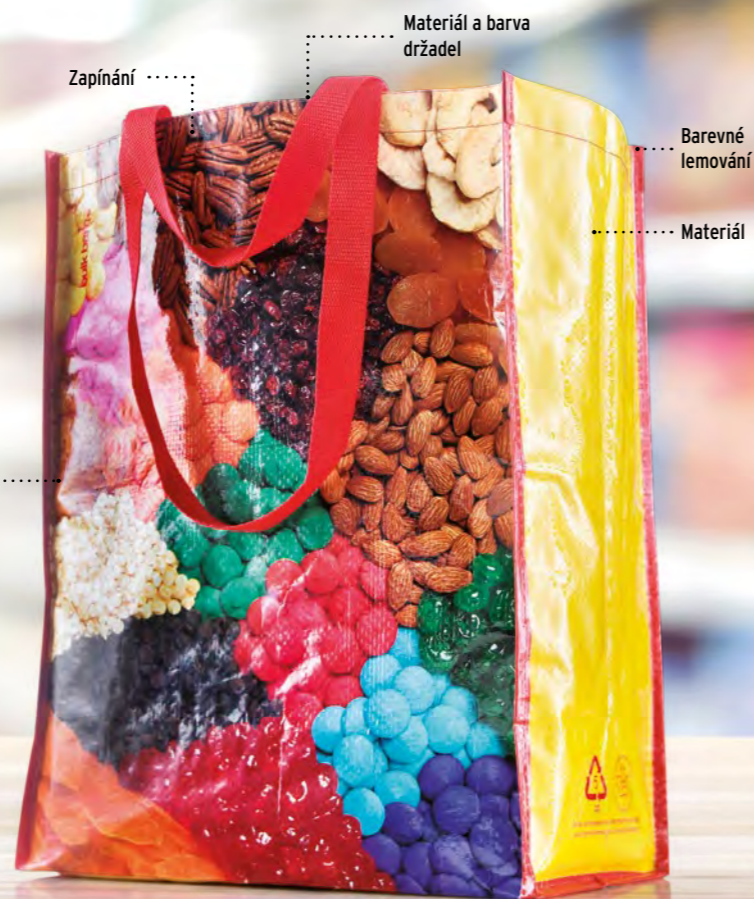

Dodací termín od 6 týdnů.

Materiály

RPET s laminací Tkaný PP s laminací

Netkaná textilie Netkaná textilie s laminací

Fotorealistický tisk

Vyberte si z našich standardních velikostí nebo si nechte tašku vyrobit ve vlastním rozměru.