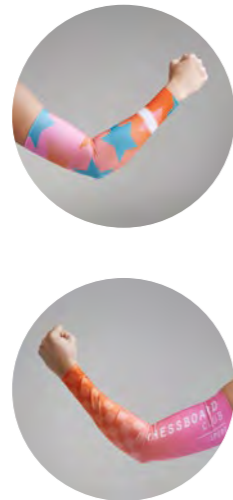

MASS01 100

Plnobarevně potištěné bezešvé návleky na ruce ve dvou velikostech.
Dodací lhůta od 3 týdnů.

VODOTĚSNÉ VAKY S CELOPOTISKEM

Skvělé na pláž, vodu nebo na výlety. Tyto vodotěsné vaky nabízí celý svůj povrch pro reklamní sdělení.

Dodací termín od 3 týdnů.

150
MOQ

2500
MOQ

Volitelný ramenní popruh